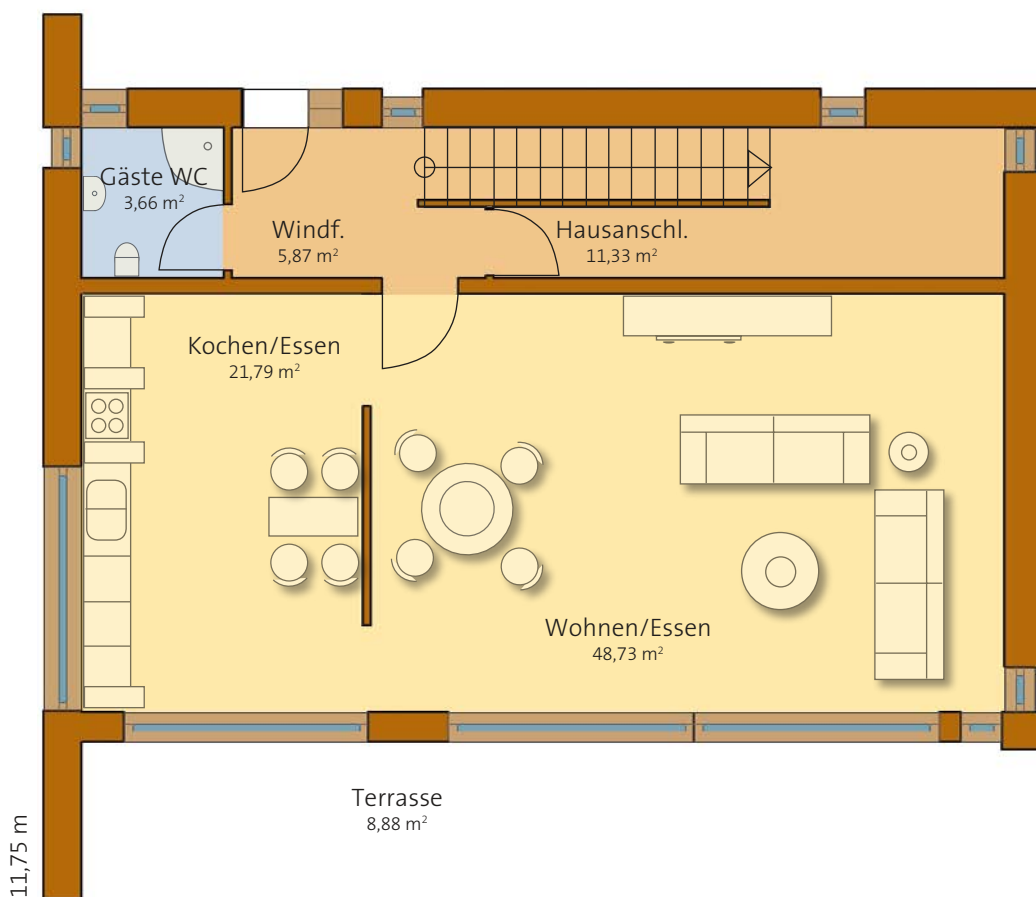

### Auf der Sonnenseite des Wohnens

In diesem ansprechenden Design-Passivhaus lassen sich das ganze Jahr über ausgeglichene Wohlfühltemperaturen genießen. Auf eine konventionelle Heizung kann verzichtet werden. Der geringe Energieverbrauch, max. 15 kWh/(m<sup>2</sup>a), wird über die ausgezeichneten Wärmedämmwände und perfekte Gebäudeausrichtung erreicht. So strahlt durch die großen Fensterflächen reichlich Sonnenwärme ein. Intelligente Haustechnik sorgt für höchste Energieeffizienz.

### öko-solution

Wohnfläche: 175,31 m<sup>2</sup>

Nutzfläche: 11,33 m<sup>2</sup>

Bruttorauminhalt: 795,04 m<sup>3</sup>  
(bei Ausführung mit Keller)

13,25 m

**Erdgeschoss** Maßstab 1:100