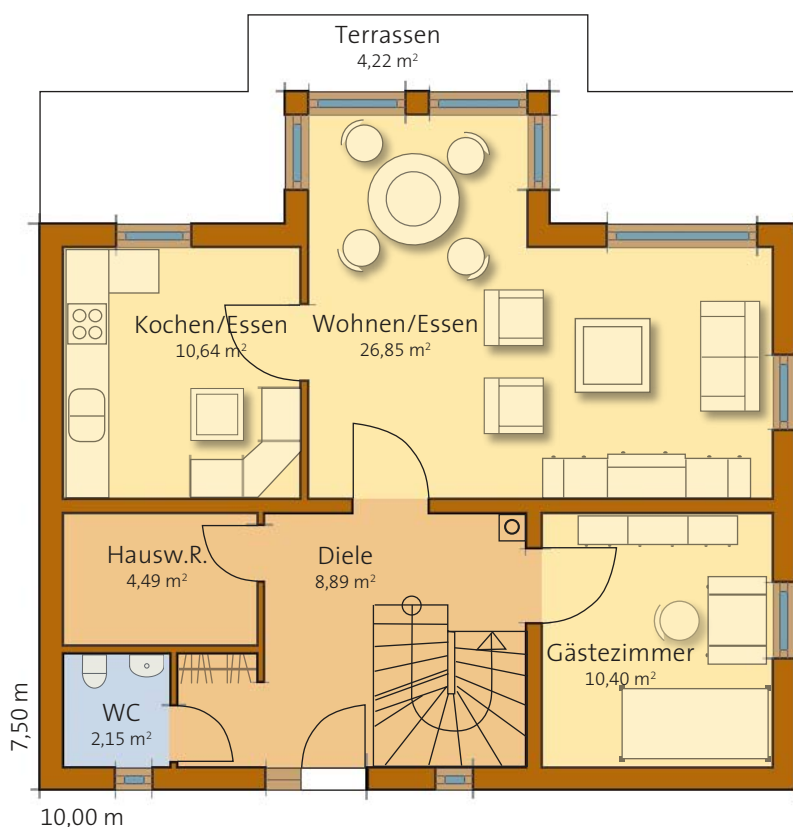

info@oeko-domo.de

www.oeko-domo.de

Familienhäuser

Wohnreiche im richtigen Licht

Unverwechselbar besticht bei dieser Außenoptik der vorgezogene Giebel, der das geräumige Familienhaus in harmonischer Symmetrie erscheinen lässt. Mit großen Glasflächen sorgt der Vorbau für viel Licht im Haus. Terrassen schließen nahtlos an die Wohn-Ess-Küchenräume an und laden zum genussvollen Leben im Freien ein. Geschickt unterteilt bietet sich im Erdgeschoss reichlich Raum für vielfältige Wohnideen. Das Gästezimmer kann alternativ als Arbeitsraum oder als drittes Kinderzimmer genutzt werden. Auch der Elternraum ist ein Highlight für alle, die sich mehr als das klassische Schlafzimmer wünschen.

öko-villa 122

Wohnfläche: 122,50 m²

Nutzfläche: 65,94 m²

Bruttorauminhalt: 696,22 m³
(bei Ausführung mit Keller)

Maßstab 1:100

10,00 m

Dachgeschoss Maßstab 1:100