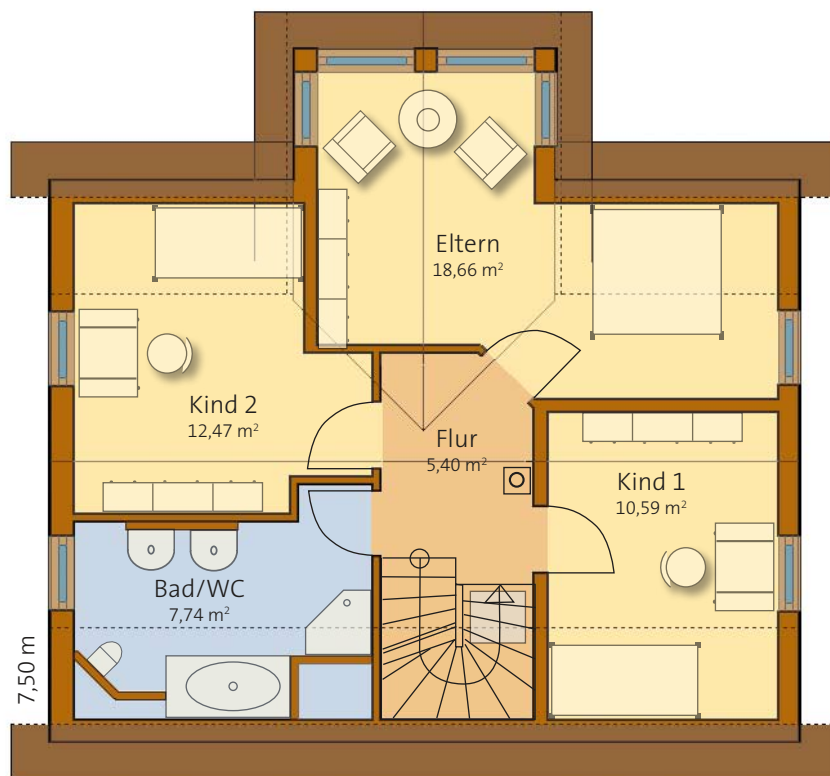

öko-villa 122

Wohnfläche: 122,50 m²

Nutzfläche: 65,94 m²

Bruttorauminhalt: 696,22 m³
(bei Ausführung mit Keller)

Maßstab 1:100

10,00 m

Dachgeschoss Maßstab 1:100