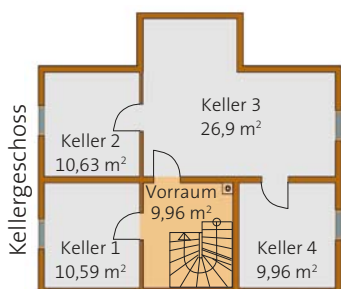

öko-villa 122

Wohnfläche: 122,50 m²

Nutzfläche: 65,94 m²

Bruttorauminhalt: 696,22 m³
(bei Ausführung mit Keller)

Maßstab 1:100

10,00 m

Dachgeschoss Maßstab 1:100