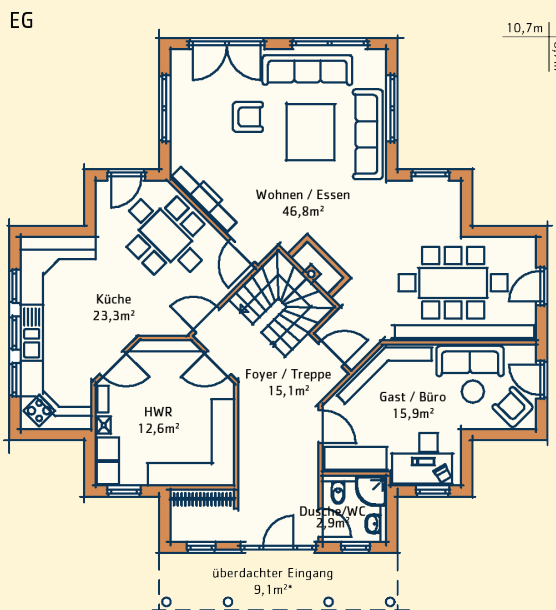

Wohnfläche	207 m ²
Erdgeschoss*	124 m ²
Dachgeschoss*	77 m ²
Gesamtfläche (EG+DG)*	201 m ²
Dachneigung	28 °
Anzahl Zimmer	11

* Die Flächen der Räume wurden nach der II. Berechnungsverordnung ermittelt.