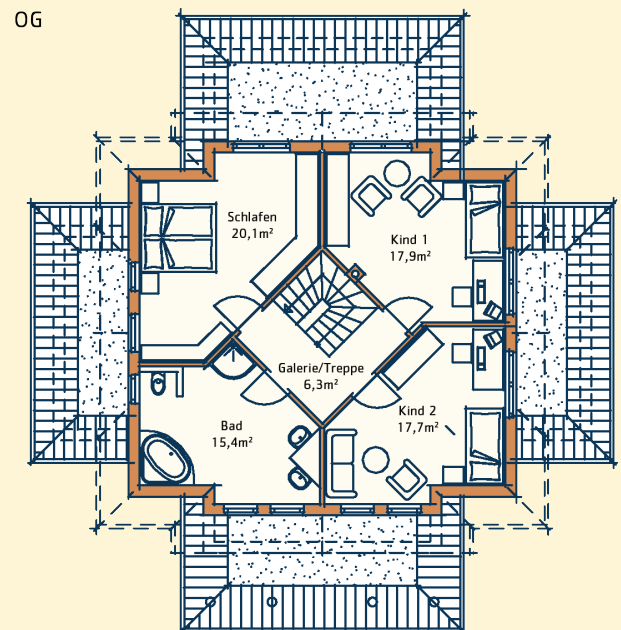

Wohnfläche	207 m ²
Erdgeschoss*	124 m ²
Dachgeschoss*	77 m ²
Gesamtfläche (EG+DG)*	201 m ²
Dachneigung	28 °
Anzahl Zimmer	11

* Die Flächen der Räume wurden nach der II. Berechnungsverordnung ermittelt.