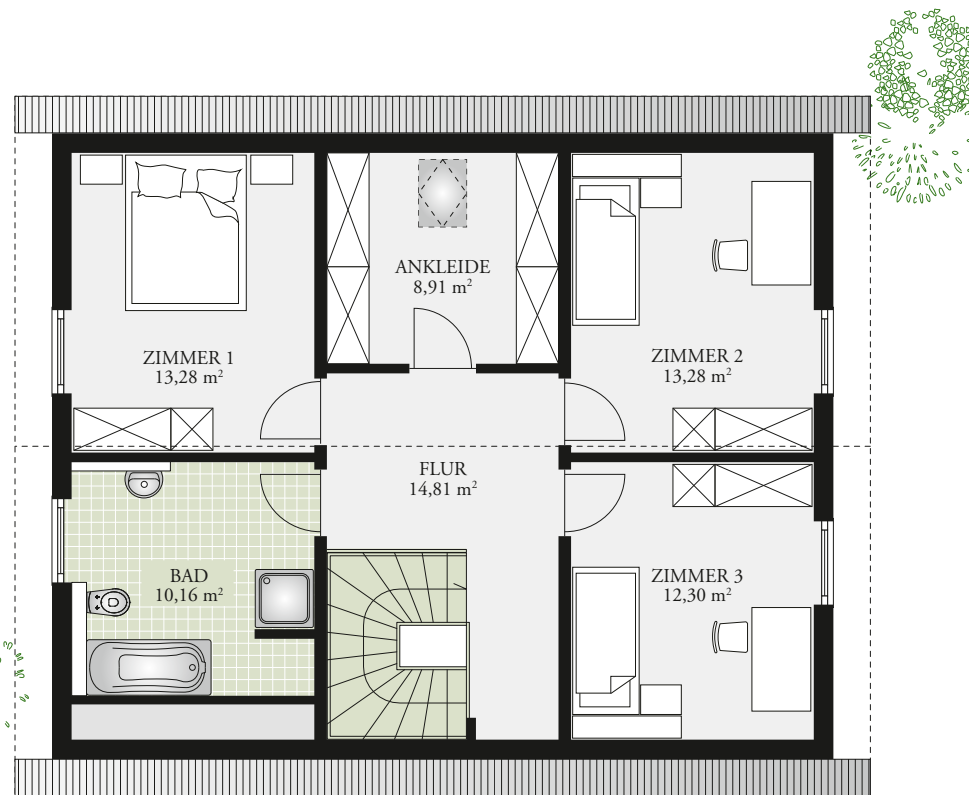

# POINT 150.1 149,21 m<sup>2</sup>

ERDGESCHOSS 76,47 m<sup>2</sup>

DACHGESCHOSS 72,74 m<sup>2</sup>