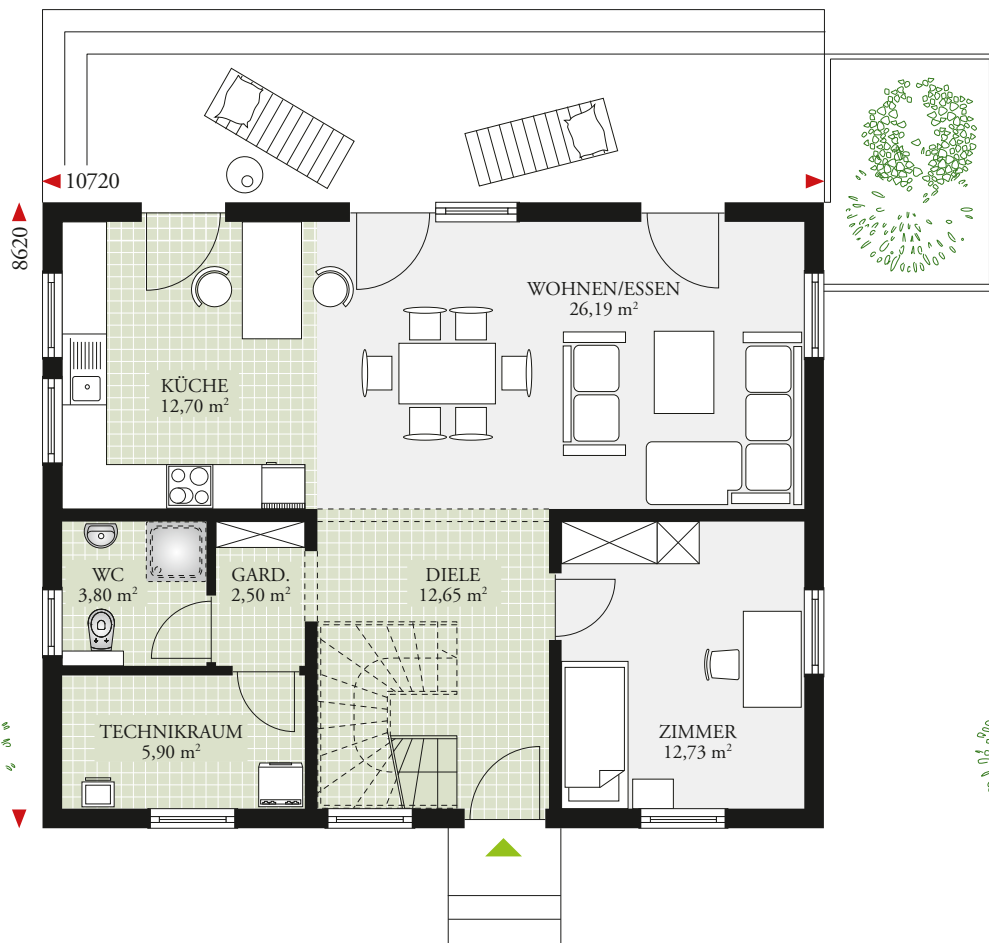

# POINT 150.1 149,21 m<sup>2</sup>

ERDGESCHOSS 76,47 m<sup>2</sup>

DACHGESCHOSS 72,74 m<sup>2</sup>