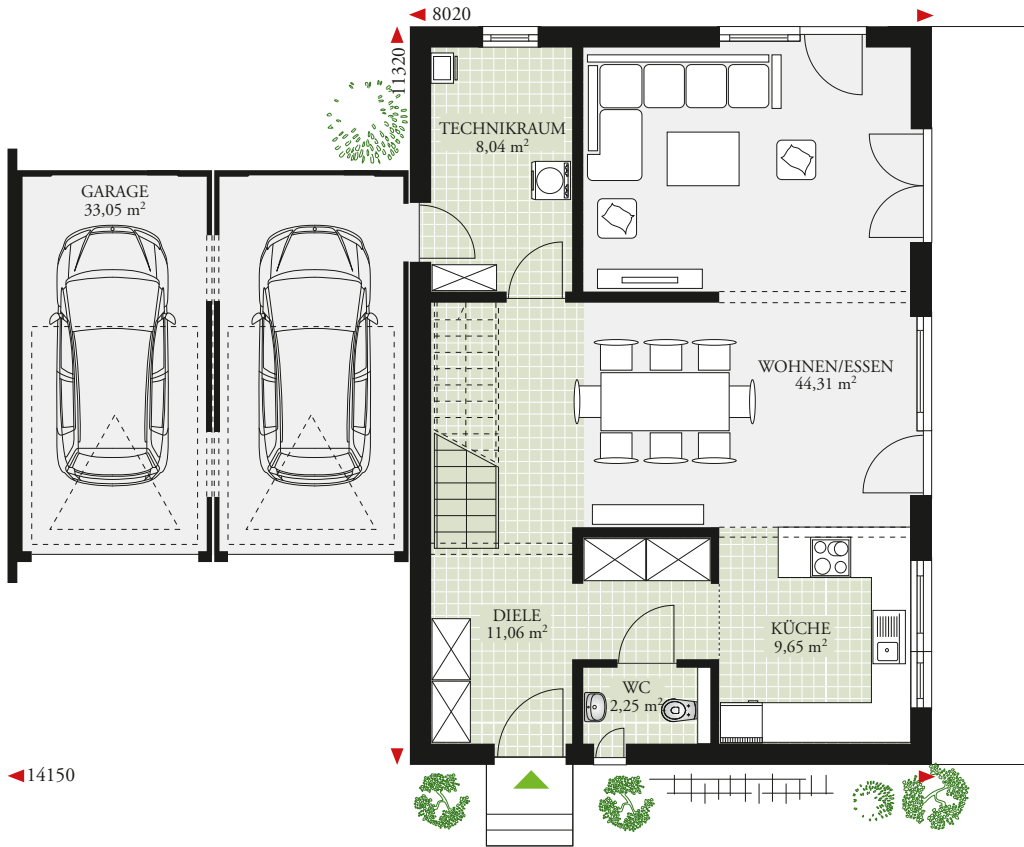

# PARK 149 CUBE 140,34 m<sup>2</sup>

149,34 m<sup>2</sup> (EG+OG)+Garage+Terrasse = 218,21 m<sup>2</sup>

**ERDGESCHOSS** 75,31 m<sup>2</sup>+ Garage 33,05 m<sup>2</sup>=108,36 m<sup>2</sup>

**OBERGESCHOSS** 74,03 m<sup>2</sup>+Terrasse 35,82 m<sup>2</sup>=109,85 m<sup>2</sup>