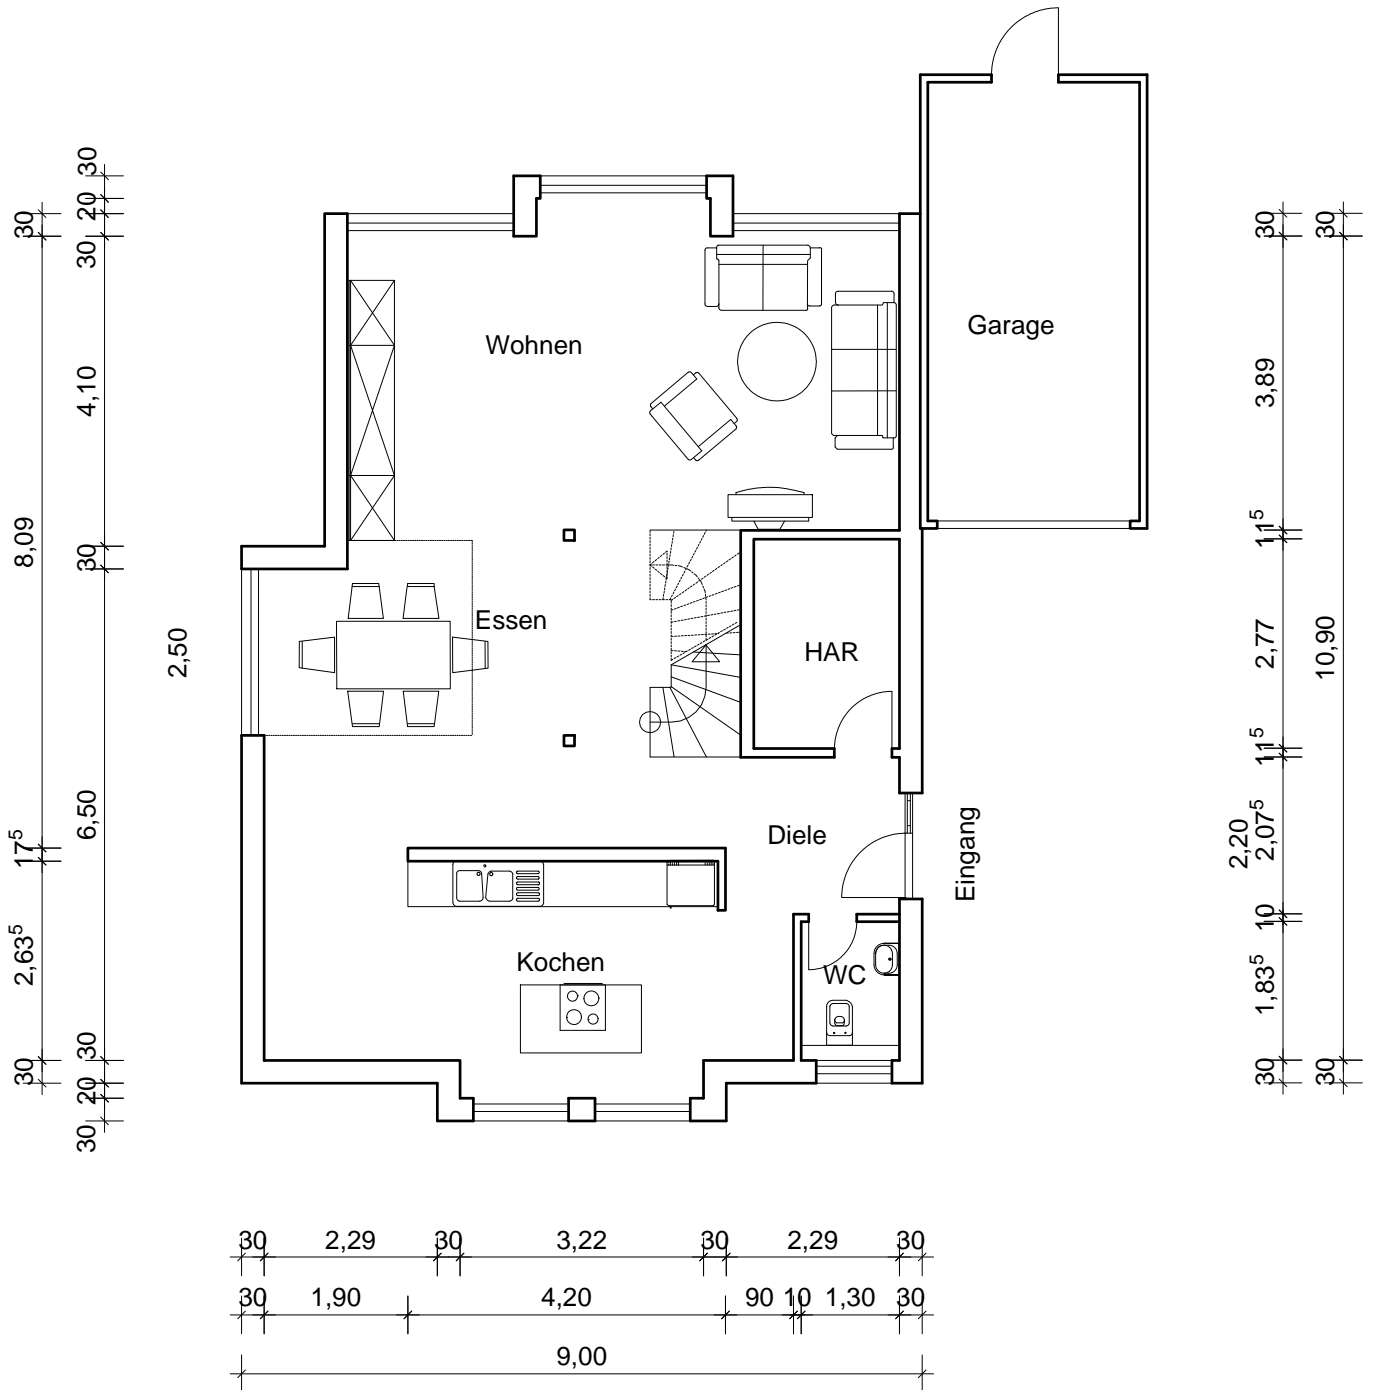

Erdgeschoss

	Wohnfläche	Grundfläche
Wohnen/Essen	53,5 m ²	53,5 m ²
Kochen	19,3 m ²	19,3 m ²
Diele	4,5 m ²	4,5 m ²
WC	2,3 m ²	2,3 m ²
HAR	5,4 m ²	5,4 m ²
gesamt	85,0 m ²	85,0 m ²

Erdgeschoss