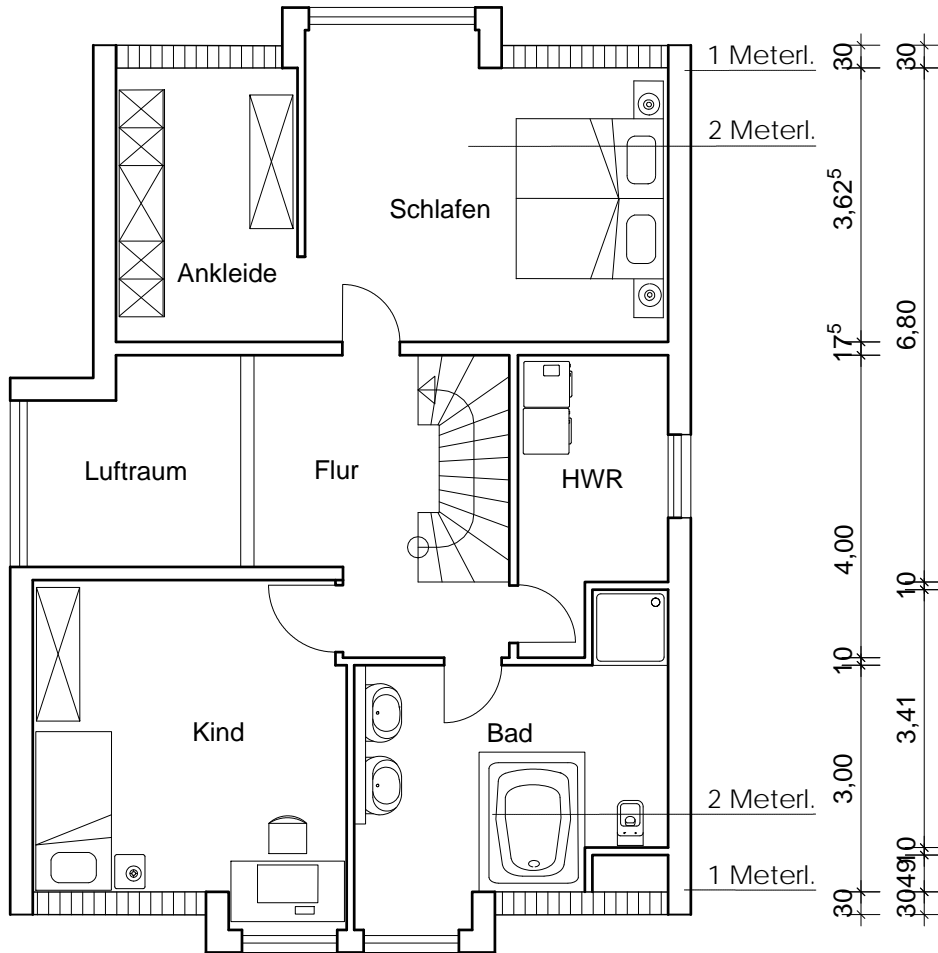

2,20

Dachgeschoss

	Wohnfläche	Grundfläche
Schlafen	16,8 m ²	18,1 m ²
Ankleide	7,4 m ²	8,6 m ²
Flur	10,6 m ²	10,6 m ²
Kind	16,4 m ²	17,7 m ²
HWR	6,9 m ²	6,9 m ²
Bad	12,7 m ²	14,0 m ²
gesamt	70,8 m ²	75,9 m ²

Dachgeschoss